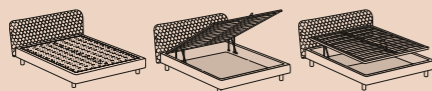

cm inches

Corolle h.8

32 12 3/8 104 41

Corolle h.22 regolabile / box / box easy up

30 11 3/8 113 44 3/8

Corolle h.28 regolabile / box / box easy up

29 11 3/8 105 41 3/8

Integrabile con tavolino Slim in metallo e accessorio Vassoio in legno.