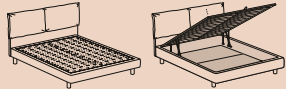

Eden h.28

Fabric: Primula 240, cat. Plus  
Feet: Cilindro, Wenge (wood)

Eden h.22

Fabric: Cassia 12, cat. C  
Feet: Tubino, RAL 8019 brown (iron)

Tailoring accessory:  
**Soft**

Fabric: Primula 240, cat. Plus

Altezza Height	Altezza base Base height		Altezza testiera Headboard height	
	cm	inches	cm	inches
Eden h.6	32	12 ½	103	40 ¾
Eden h.22 regolabile / box / box easy up	30	11 ¾	104	41
Eden h.28 regolabile / box / box easy up	29	11 ¾	96	37 ¾"
Eden Soft h.6	32	12 ½	106	41 ¾
Eden Soft regolabile / box h.22	33	13	110	43 ¾
Eden Soft regolabile / box h.28	29	11 ¾	99	39