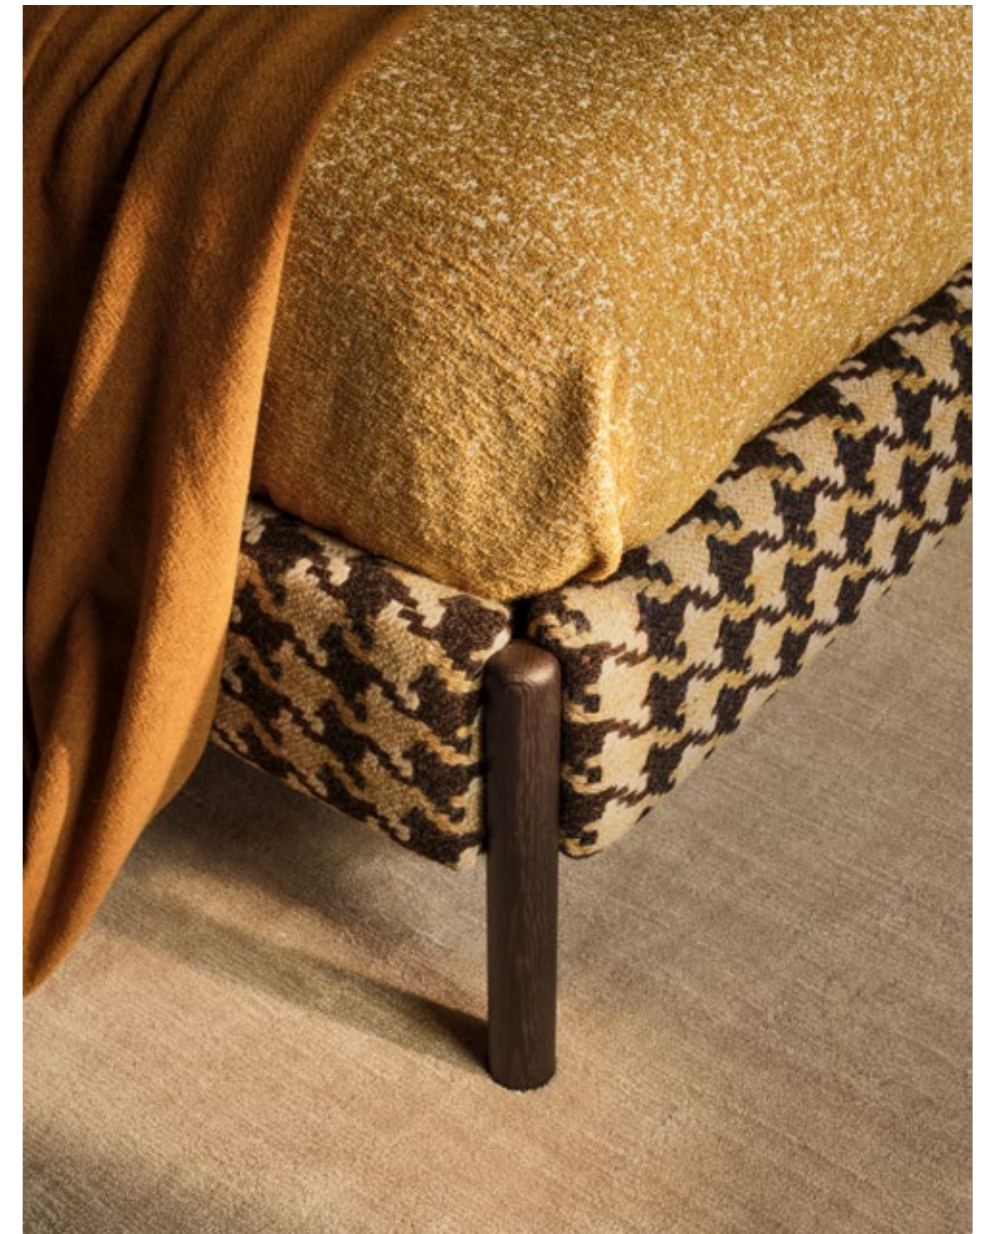

Scopri tutte le info del prodotto sulla pagina dedicata.

Discover all the information about the product on the dedicated page.

IT Curve morbide e avvolgenti disegnano un rifugio intimo e protetto, ideale per il riposo. Nest unisce design sofisticato e comfort, con testiera ampia e arrotondata e giroletto in legno di frassino leggermente concavi. Le lavorazioni artigianali e le finiture curate valorizzano ogni dettaglio. Due grandi cuscini reclinabili completano la testiera, offrendo sostegno e comfort extra.