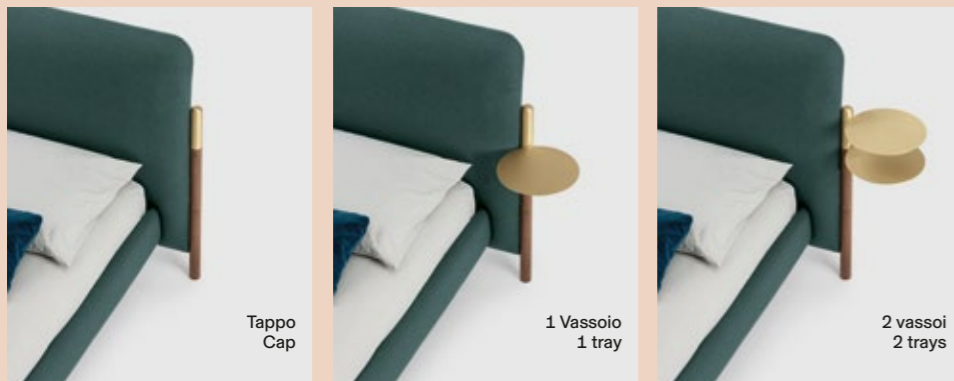

Flag family complements

ACCESSORI / ACCESSORIES

Altezza Height Altezza base Base height Altezza testiera Headboard height

cm inches cm inches

Flag		24	9 1/2	98	38 3/8
Flag h.27 Flag h.27 box		29	11 3/8	98	38 3/8
Flag w/footboard		24	9 1/2	98	38 3/8