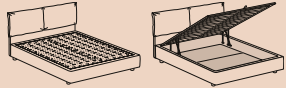

Eden h.28

Fabric: Primula 240, cat. Plus  
Feet: Cilindro, Wenge (wood)

Eden h.22

Fabric: Cassia 12, cat. C  
Feet: Tubino, RAL 8019 brown (iron)

Tailoring accessory:  
**Soft**

Fabric: Primula 240, cat. Plus

Altezza Height	Altezza base Base height		Altezza testiera Headboard height	
	cm	inches	cm	inches
Eden h.6	32	12 ½	103	40 ¾
Eden h.22 regolabile / box / box easy up	30	11 ¾	104	41
Eden h.28 regolabile / box / box easy up	29	11 ¾	96	37 ¾"
Eden Soft h.6	32	12 ½	106	41 ¾
Eden Soft regolabile / box h.22	33	13	110	43 ¾
Eden Soft regolabile / box h.28	29	11 ¾	99	39