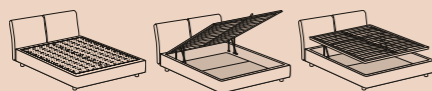

cm inches

Corolle h.8

32 12 3/8 104 41

Corolle h.22 regolabile / box / box easy up

30 11 3/8 113 44 3/8

Corolle h.28 regolabile / box / box easy up

29 11 3/8 105 41 3/8

Integrabile con tavolino Slim in metallo e accessorio Vassoio in legno.