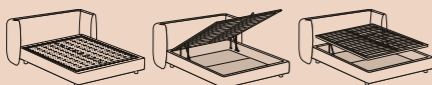

Milo h.28

Fabric: Elodea 1018, cat. E  
Feet: Cilindro, RAL 8019 brown (wood)

Jill family complements

Altezza Height	Altezza base Base height		Altezza testiera Headboard height	
	cm	inches	cm	inches
Milo	18	7 1/8	90	35 3/8

Integrabile con tavolino Slim in metallo e accessorio Vassoio in legno.

Milo h.28 regolabile / box / box easy up	29	11 3/8	92	36 1/8
--	----	--------	----	--------

Integrable with Slim metal table and wooden Tray accessory.