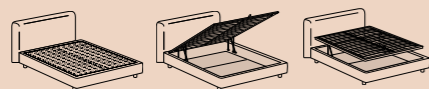

Joy container / Joy container box / Joy container box easy up	29	11 ¾	98	38 ¾
--	----	------	----	------

Larghezza × lunghezza Width × depth	Materasso (Larghezza × lunghezza) Mattress (width × depth)		Ingombro (Larghezza × lunghezza) Bed size (width × depth)	
	cm	inches	cm	inches
Joy	150 × 200	59 × 78 ¾	178 × 223	70 ½ × 87 ¾
	153 × 203	60 × 80	181 × 226	71 ¾ × 89
	160 × 200	63 × 78 ¾	188 × 223	74 × 87 ¾
	170 × 200	66 ¾ × 78 ¾	198 × 223	78 × 87 ¾
	180 × 200	70 ¾ × 78 ¾	208 × 223	81 ¾ × 87 ¾
	190 × 200	74 ¾ × 78 ¾	218 × 223	85 ¾ × 87 ¾
	193 × 203	76 × 80	221 × 226	87 × 89