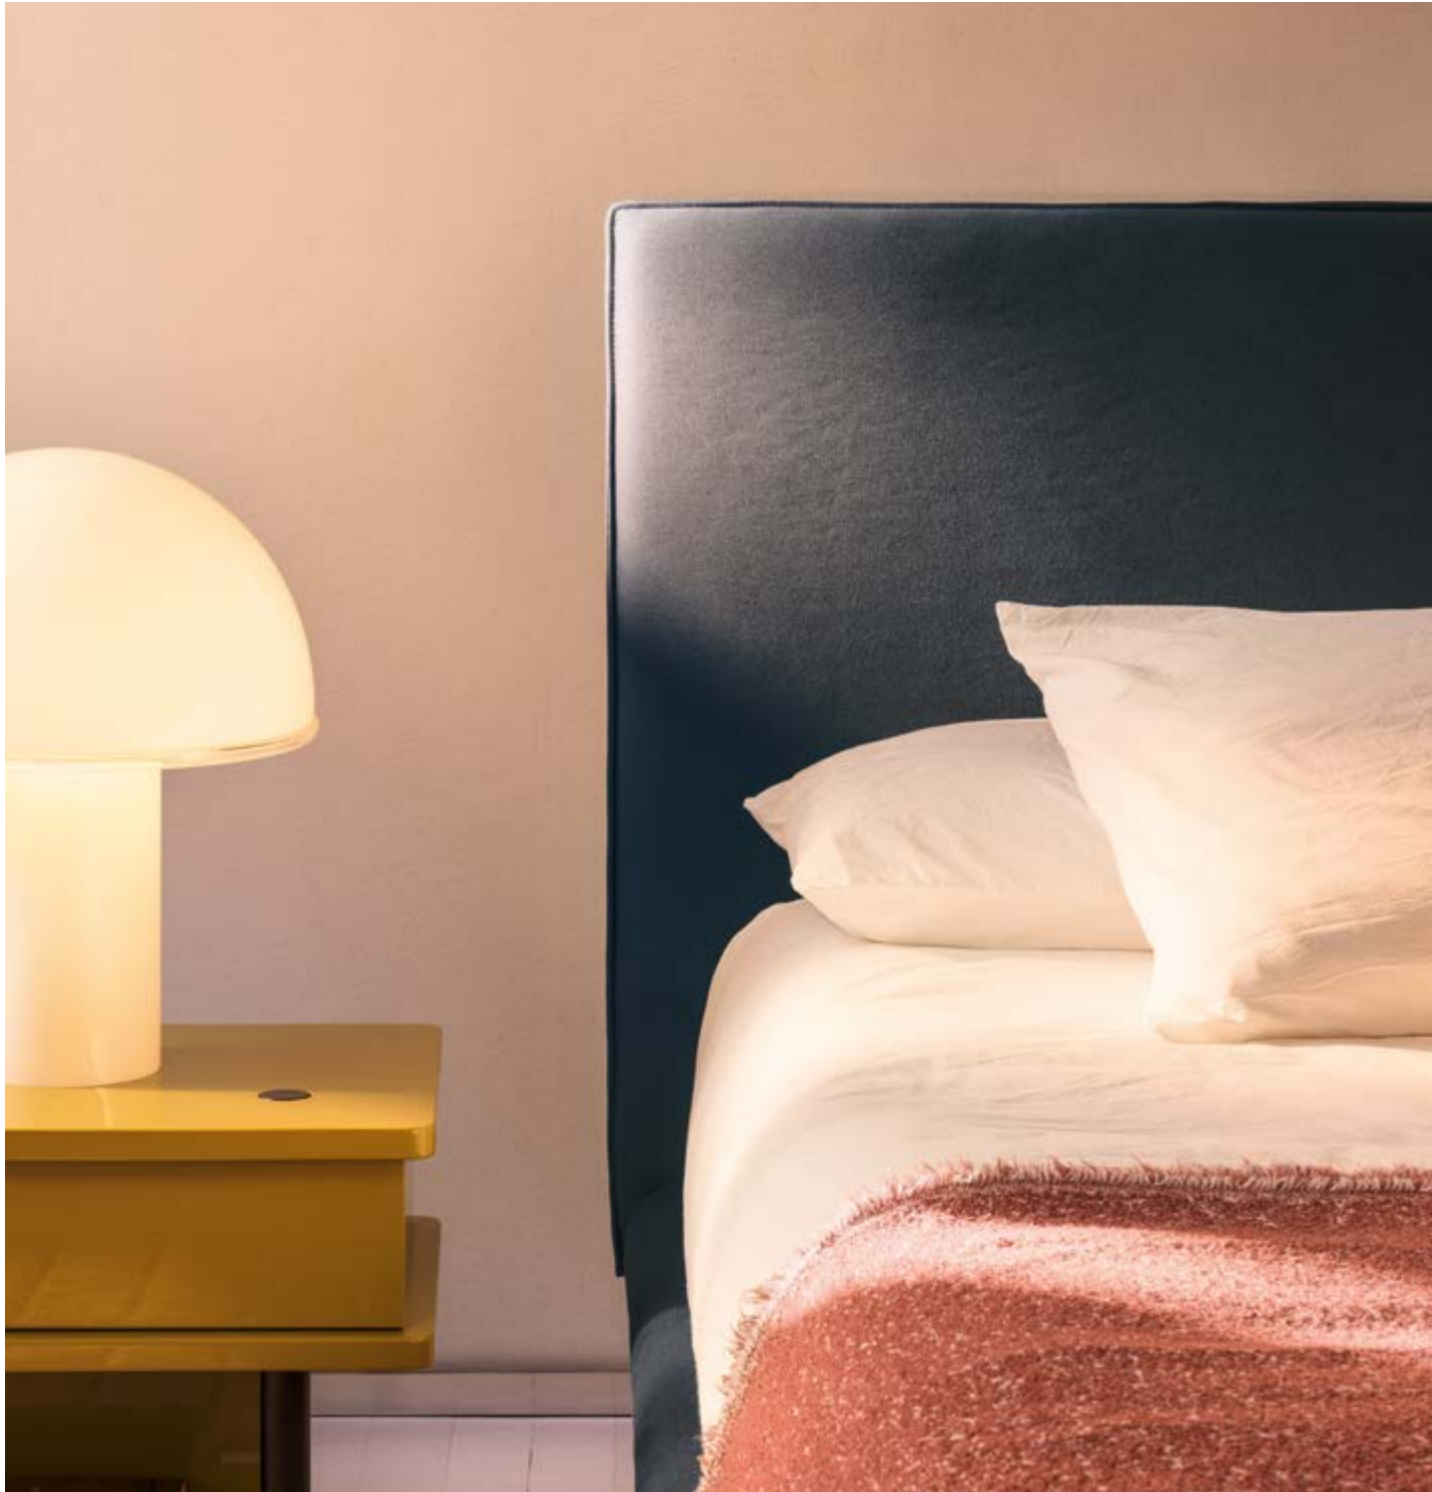

## Bend-e Wood

IT Tata celebra l'artigianalità con lavorazioni sartoriali pazienti e curate. Le forme essenziali e le linee curve si uniscono a un rivestimento in pelle che segue con precisione i profili del letto. Testiera e giroletto leggermente concavi accolgono armoniosamente il materasso. Due morbidi cuscini rettangolari, reclinabili e regolabili, completano la testiera. Un connubio perfetto tra eleganza senza tempo e raffinata funzionalità.

EN Tata celebrates craftsmanship through careful and meticulous tailoring. Essential shapes and curved lines merge with a leather upholstery that precisely follows the bed's contours. The slightly concave headboard and frame gently embrace the mattress. Two soft rectangular cushions, adjustable and reclining, complete the headboard. A perfect blend of timeless elegance and refined functionality.

# Eden

**IT** Eden è il letto imbottito che trasforma il momento del riposo in un'esperienza autentica di benessere. Le sue linee pulite e morbide parlano un linguaggio semplice, capace di adattarsi con naturalezza a spazi diversi, dal gusto moderno a quello più tradizionale. Un rifugio dove rallentare, respirare e ritrovarsi.

**EN** Eden is the upholstered bed that turns rest into a truly authentic experience of wellbeing. Its clean, soft lines speak a simple language, effortlessly adapting to a variety of interiors, from modern to more traditional styles. A refuge where you can slow down, breathe, and reconnect with yourself.