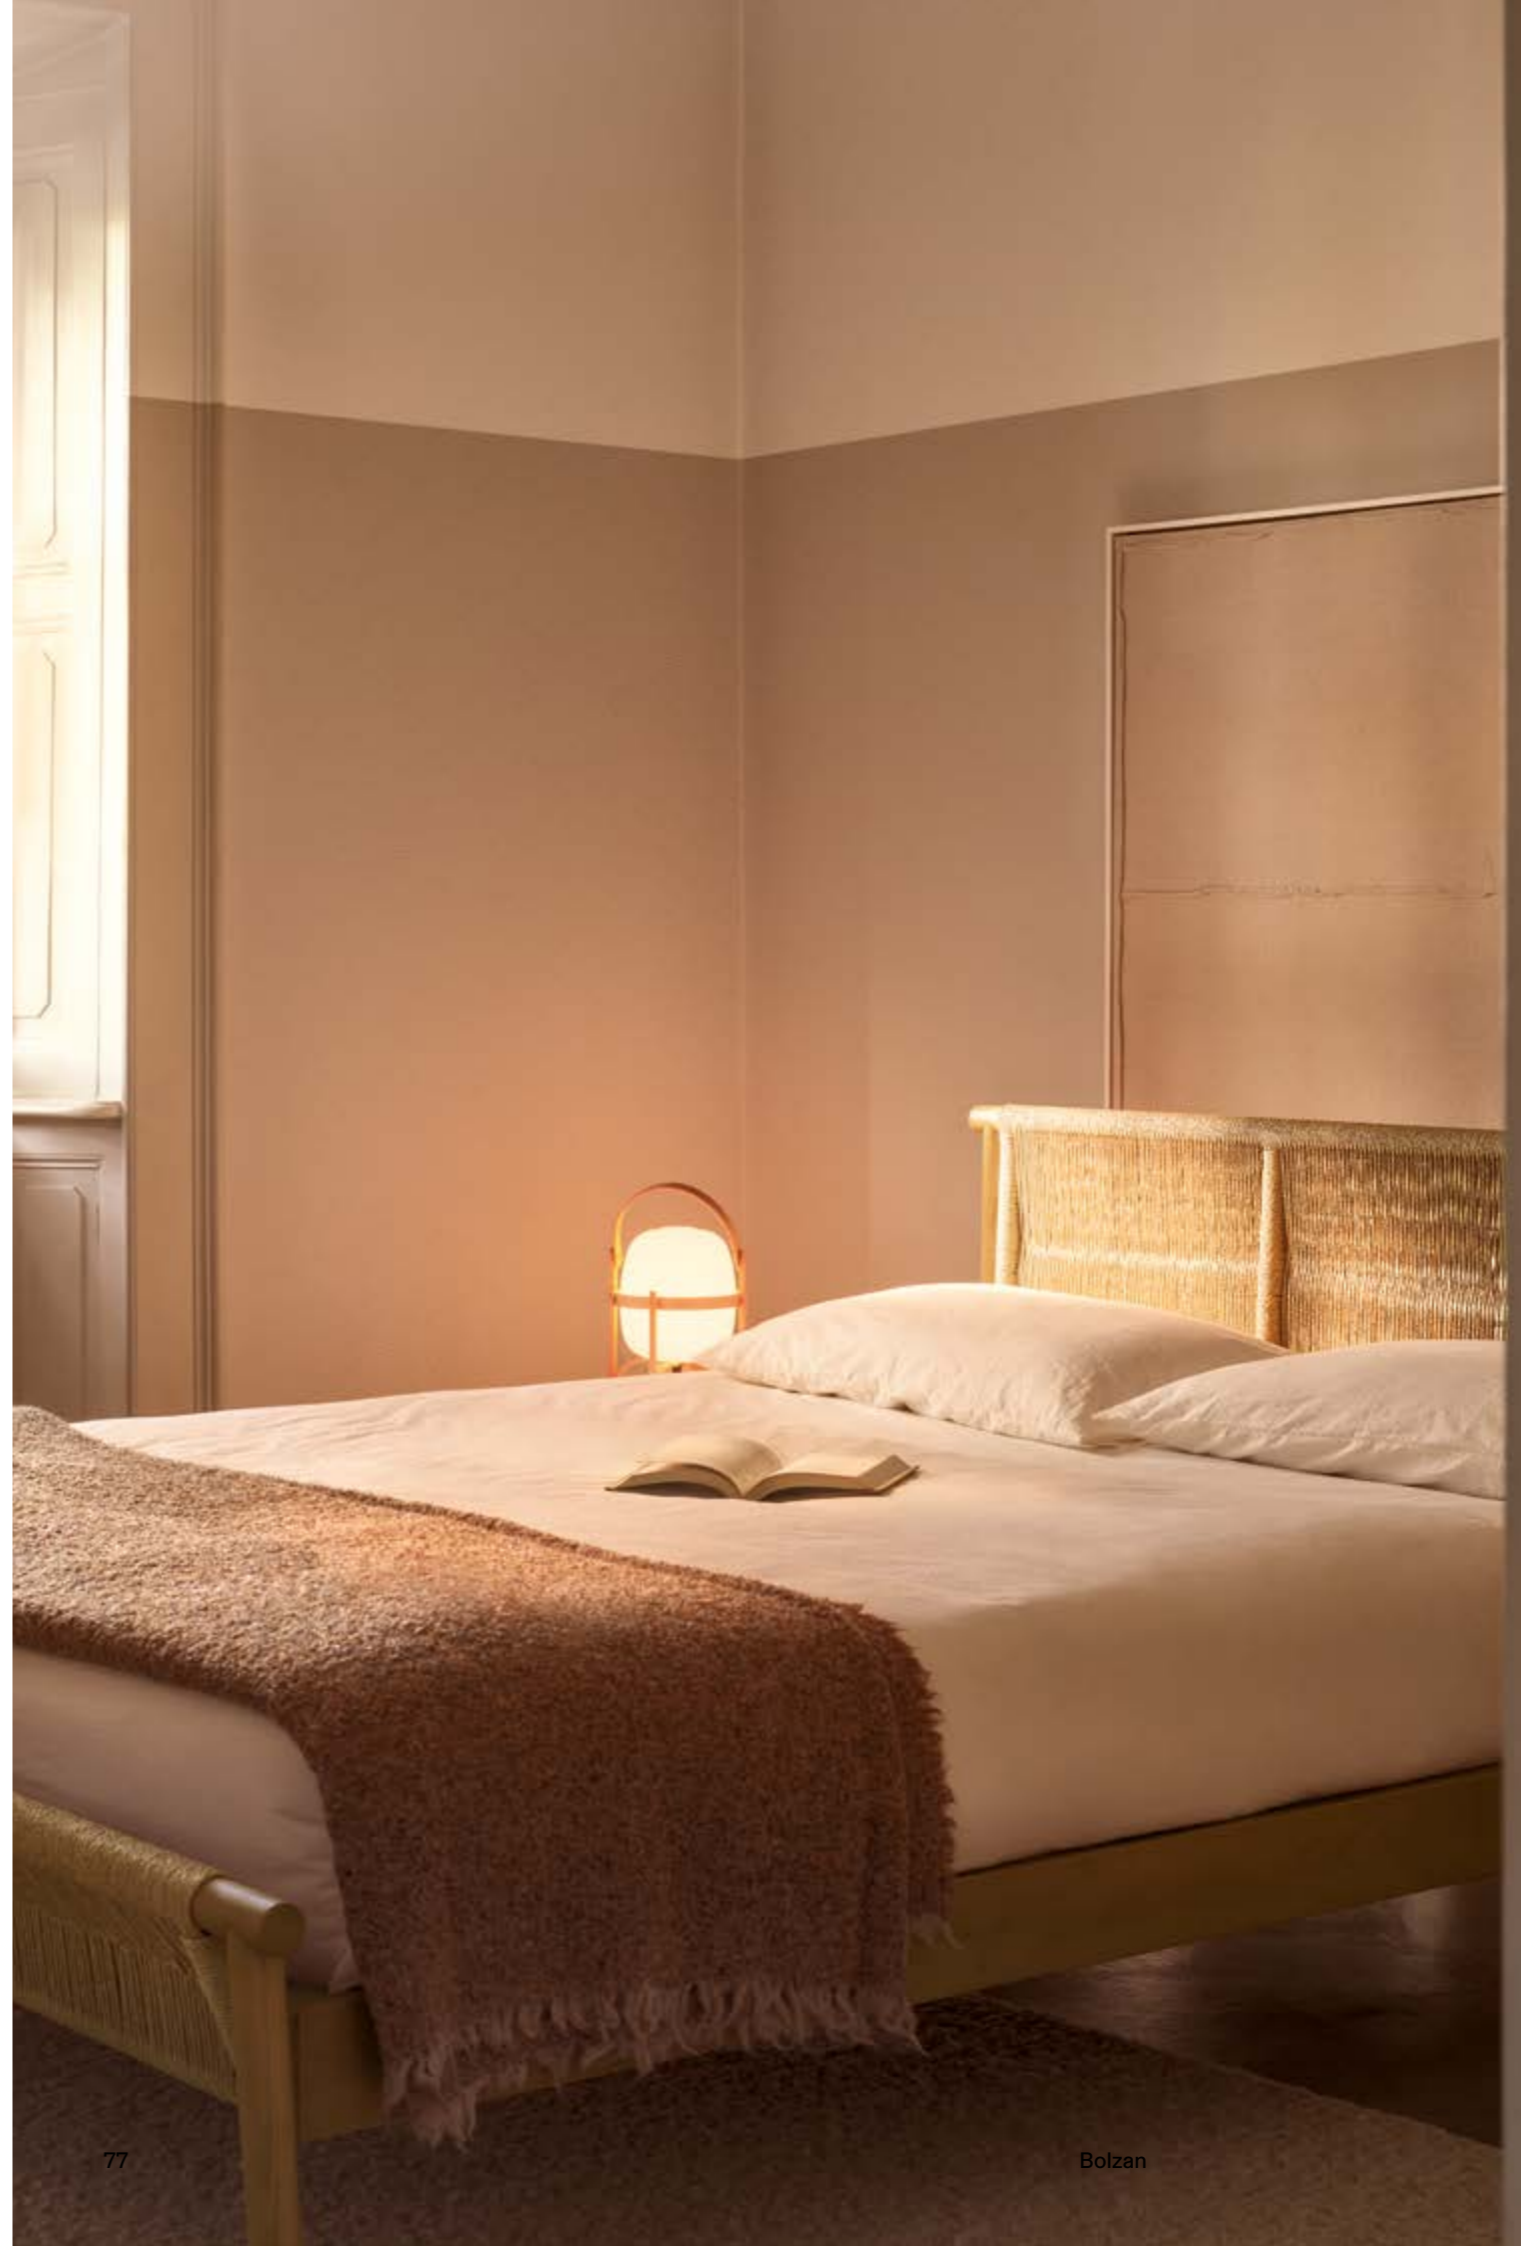

IT Nel letto Jack-e Intreccio, la purezza della struttura incontra la raffinatezza del dettaglio artigianale: testiera e pediera sono realizzate intrecciando a mano corde in carta avana, che danno vita a una elegante trama. Un gesto materico che aggiunge leggerezza visiva e un fascino tattile al progetto.

EN In the Jack-e intreccio bed, the purity of the structure meets the refinement of handcrafted detail: the headboard and footboard are made by hand-weaving natural brown paper cords, creating an elegant pattern. A tactile gesture that adds visual lightness and a charming texture to the design.