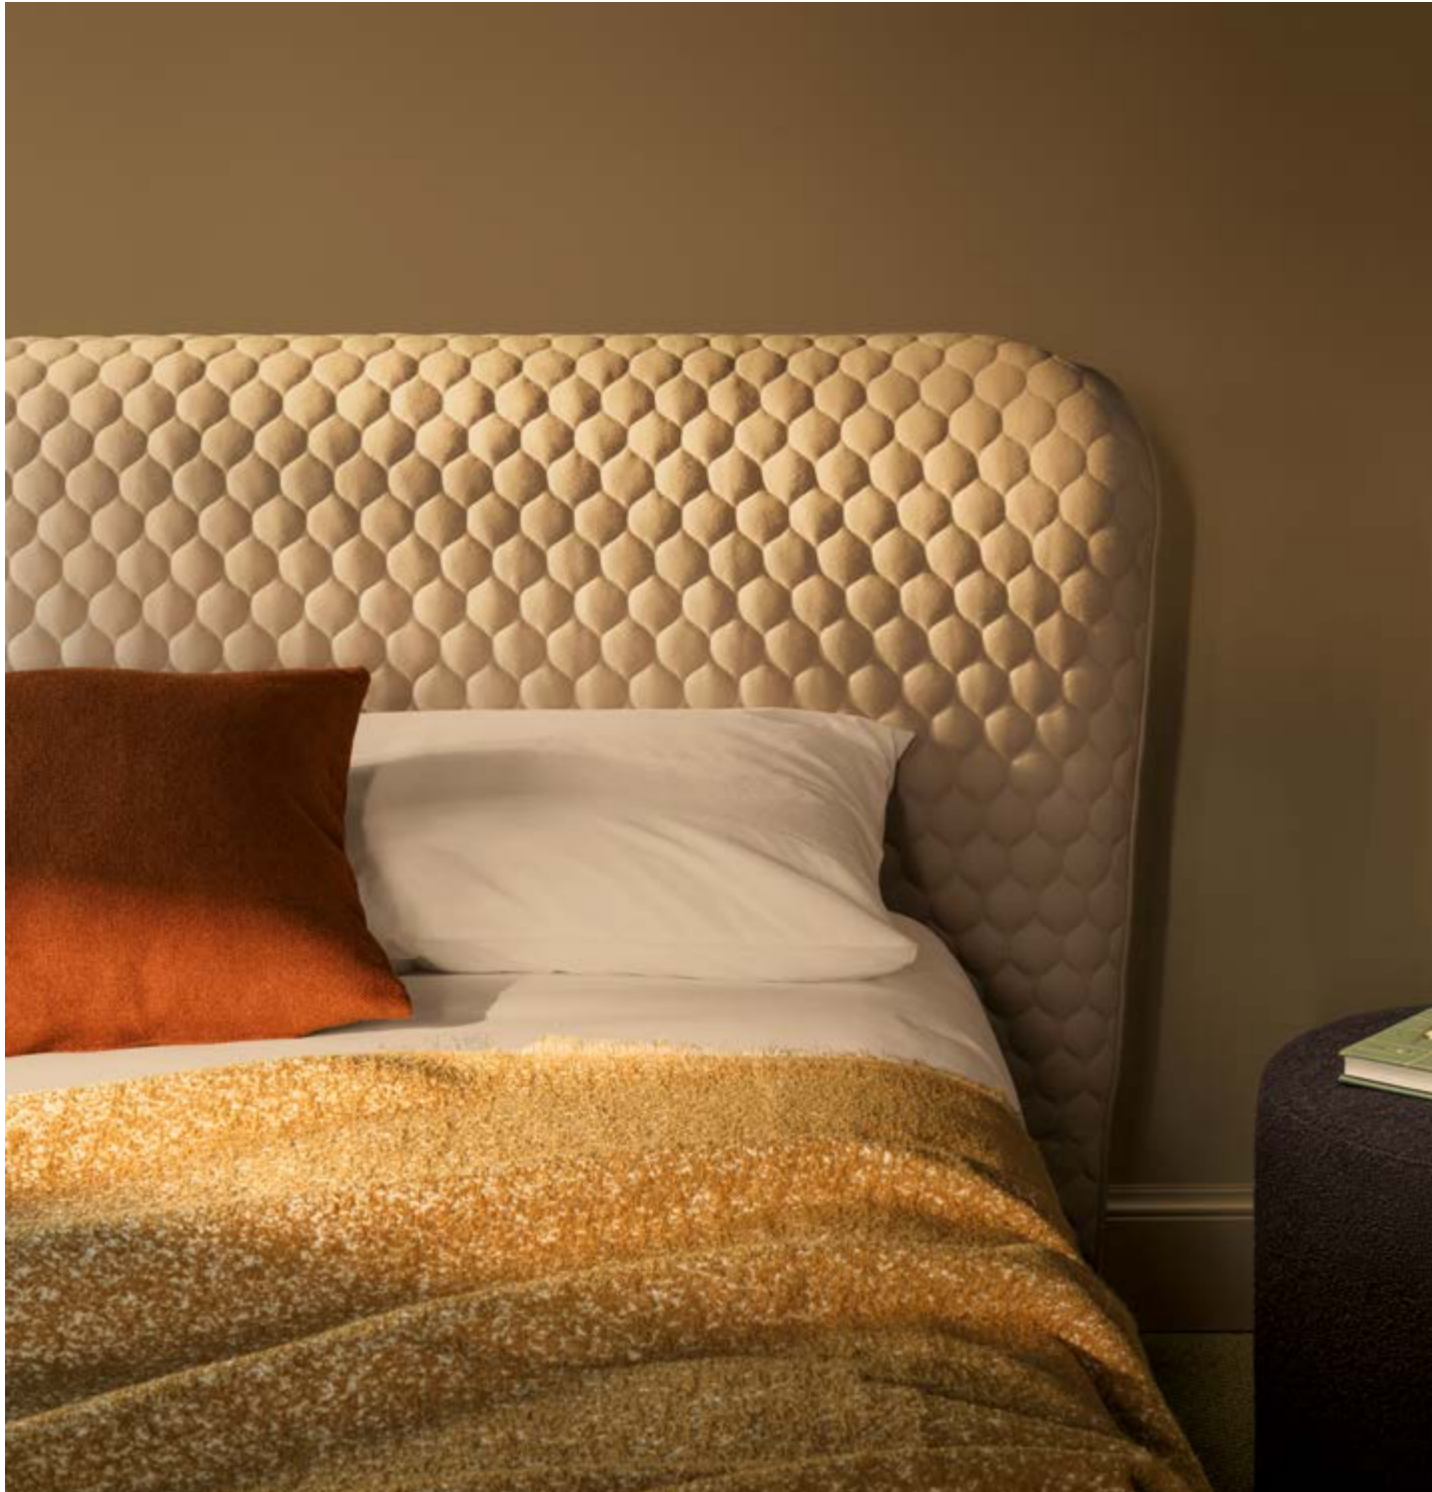

# Corolle

IT Corolle è un letto che unisce memoria e contemporaneità. Nella sua versione originale, la testiera trapuntata esprime un'eleganza sartoriale, mentre la variante plane, dalla superficie liscia, interpreta il comfort in chiave più essenziale. Raffinato ma discreto, si adatta con naturalezza a contesti classici o moderni.

EN Corolle is a bed that blends memory and modernity. In its original version, the quilted headboard conveys a sense of tailored elegance, while the plane variant, with its smooth surface, offers a more essential take on comfort. Refined yet understated, it fits naturally into both classic and contemporary settings.