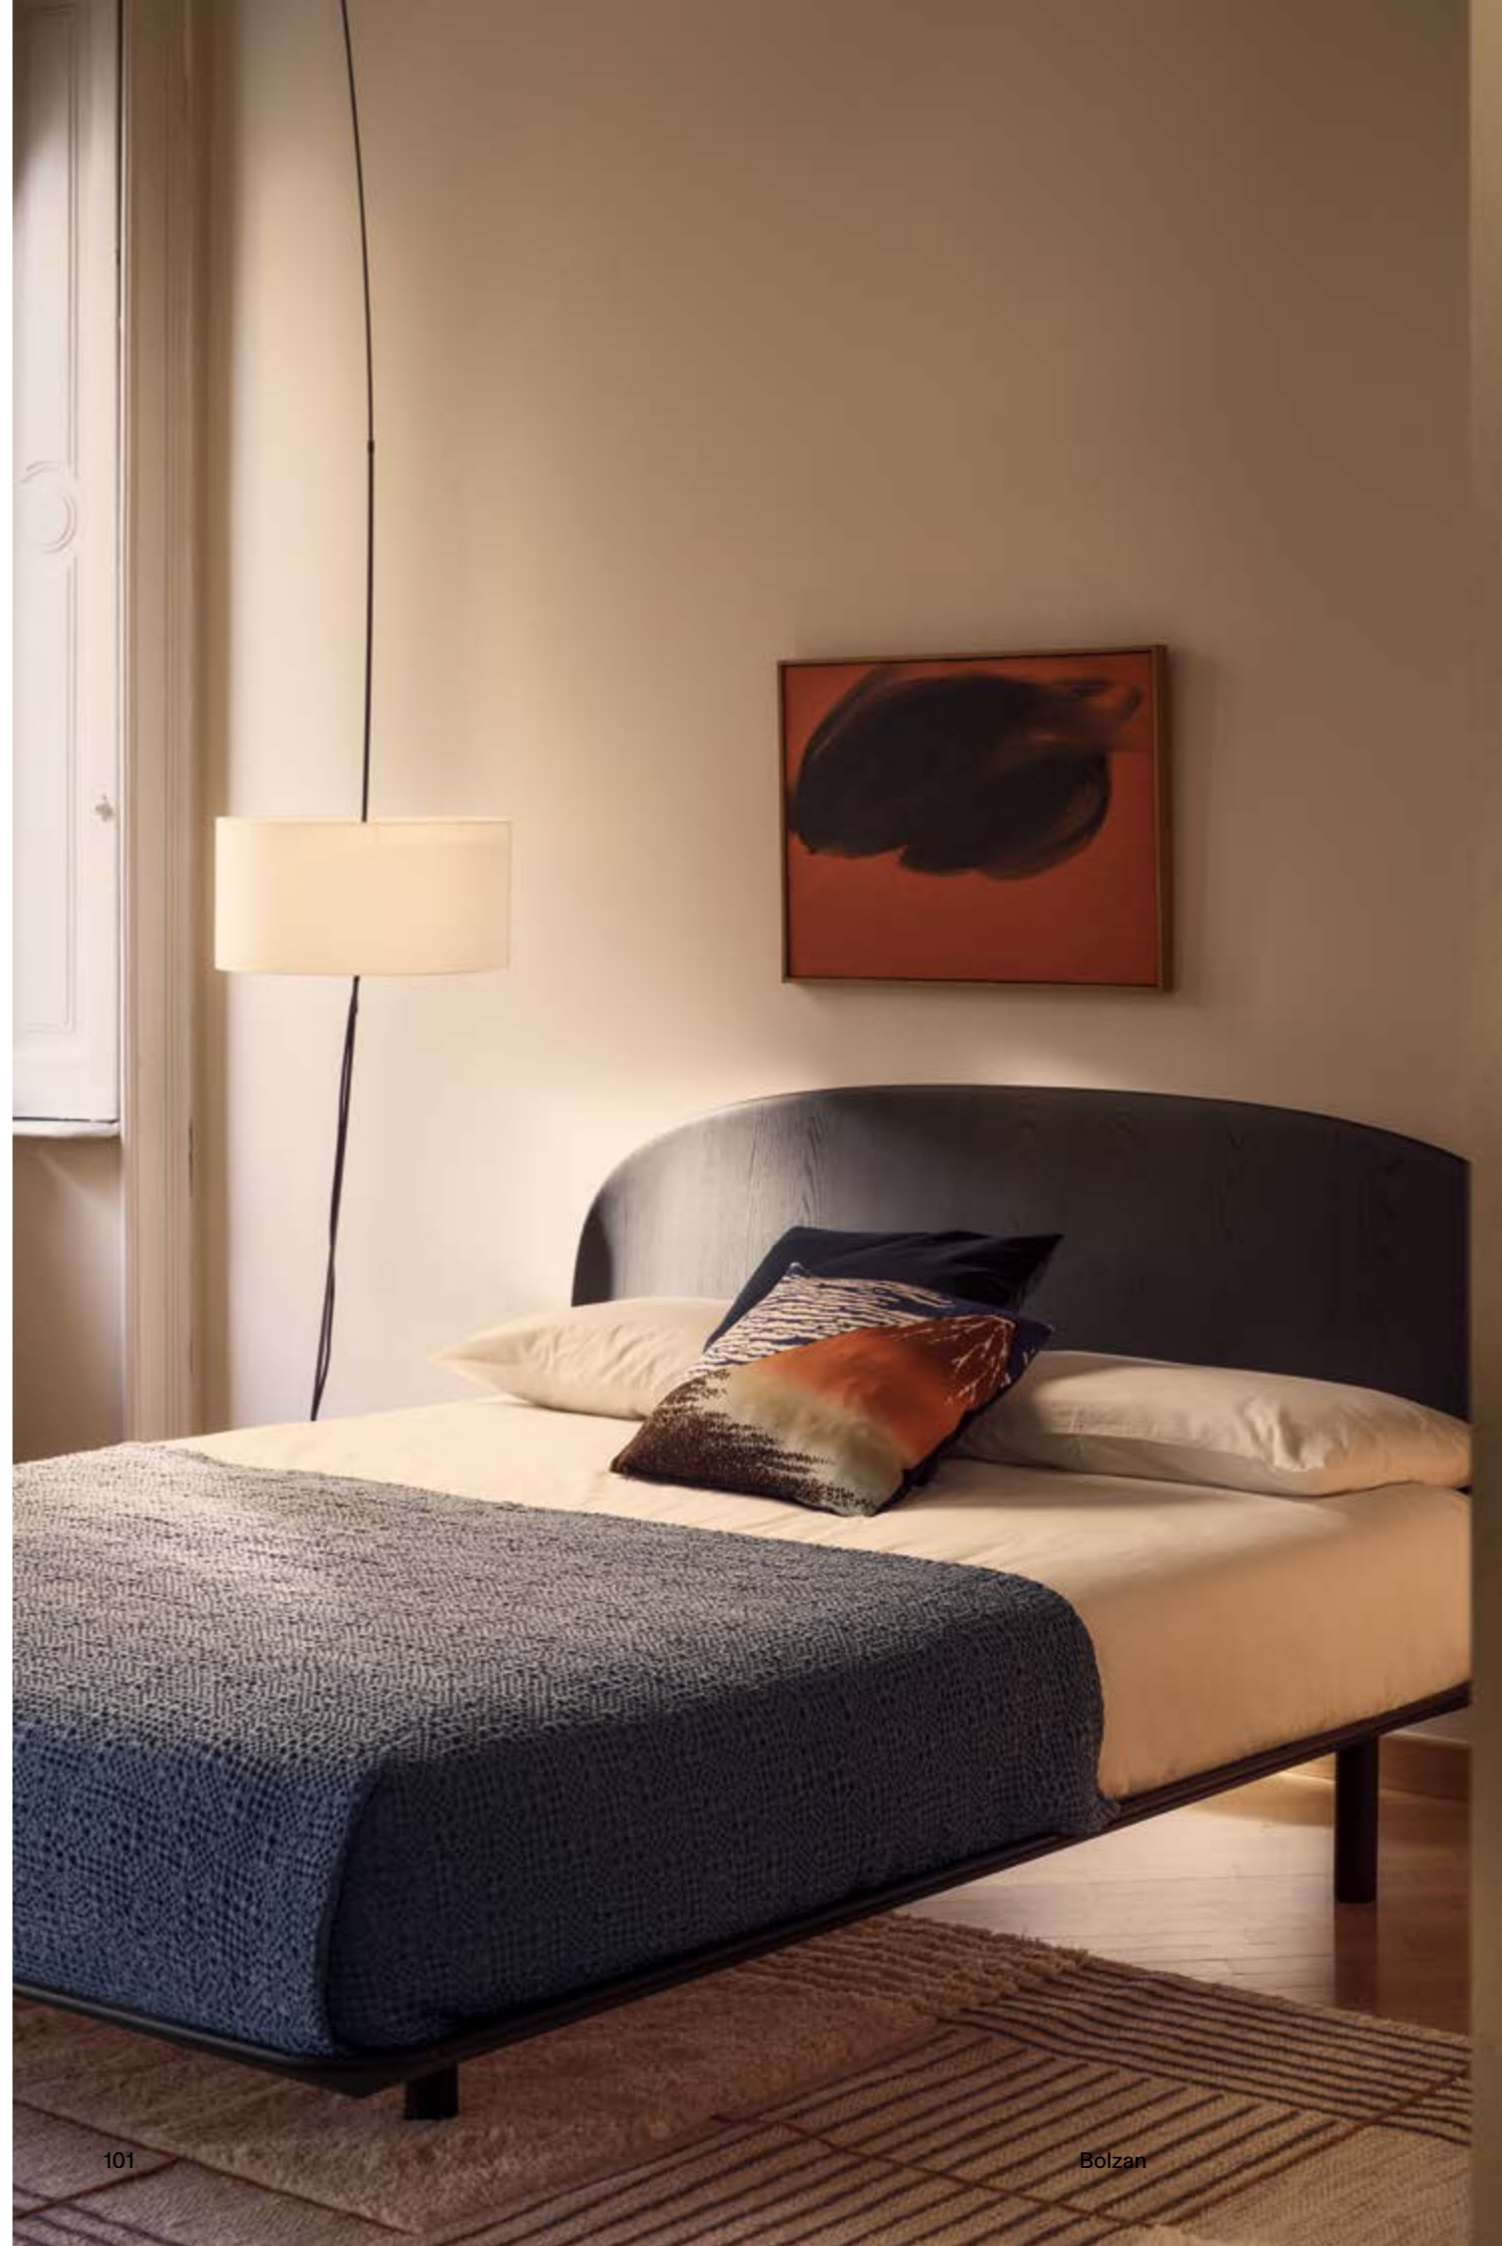

# Nest

IT Curve morbide e avvolgenti disegnano un rifugio intimo e protetto, ideale per il riposo. Nest unisce design sofisticato e comfort, con testiera ampia e arrotondata e giroletto in legno di frassino leggermente concavi. Le lavorazioni artigianali e le finiture curate valorizzano ogni dettaglio. Due grandi cuscini reclinabili completano la testiera, offrendo sostegno e comfort extra.

EN Soft, enveloping curves create an intimate, sheltered retreat, perfect for rest. Nest combines sophisticated design and comfort, featuring a wide, rounded headboard and a slightly concave ash wood frame. Expert craftsmanship and meticulous finishes highlight every detail. Two large adjustable cushions complete the headboard, providing extra support and comfort.

# Milo

**IT** Milo è un letto imbottito che accoglie i sogni con la sua testiera ampia e avvolgente, creando un rifugio intimo e raffinato. Le sue forme morbide e generose dominano lo spazio notte, imponendosi con eleganza anche al centro della stanza. Le due ali mobili rendono la testiera un elemento versatile e distintivo, conferendo alla camera da letto un carattere autentico.

**EN** Milo is an upholstered bed that welcomes dreams with its wide, enveloping headboard, creating an intimate and refined retreat. Its soft, generous forms command the night space, standing out with elegance even at the centre of the room. The two movable wings make the headboard a versatile and distinctive feature, lending the bedroom a sense of authentic character.