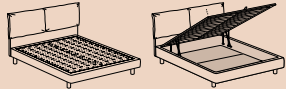

Eden h.28

Fabric: Primula 240, cat. Plus  
Feet: Cilindro, Wenge (wood)

Eden h.22

Fabric: Cassia 12, cat. C  
Feet: Tubino, RAL 8019 brown (iron)

Tailoring accessory:  
**Soft**

Fabric: Primula 240, cat. Plus

Altezza Height	Altezza base Base height		Altezza testiera Headboard height	
	cm	inches	cm	inches
Eden h.6	32	12 ½	103	40 ¾
Eden h.22 regolabile / box / box easy up	30	11 ¾	104	41
Eden h.28 regolabile / box / box easy up	29	11 ¾	96	37 ¾"
Eden Soft h.6	32	12 ½	106	41 ¾
Eden Soft regolabile / box h.22	33	13	110	43 ¾
Eden Soft regolabile / box h.28	29	11 ¾	99	39