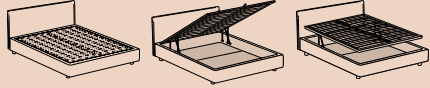

Eden h.28

Fabric: Primula 240, cat. Plus  
Feet: Cilindro, Wenge (wood)

Eden h.22

Fabric: Cassia 12, cat. C  
Feet: Tubino, RAL 8019 brown (iron)

Tailoring accessory:  
**Soft**

Fabric: Primula 240, cat. Plus

Altezza Height	Altezza base Base height		Altezza testiera Headboard height	
	cm	inches	cm	inches
Eden h.6	32	12 ½	103	40 ¾
Eden h.22 regolabile / box / box easy up	30	11 ¾	104	41
Eden h.28 regolabile / box / box easy up	29	11 ¾	96	37 ¾"
Eden Soft h.6	32	12 ½	106	41 ¾
Eden Soft regolabile / box h.22	33	13	110	43 ¾
Eden Soft regolabile / box h.28	29	11 ¾	99	39