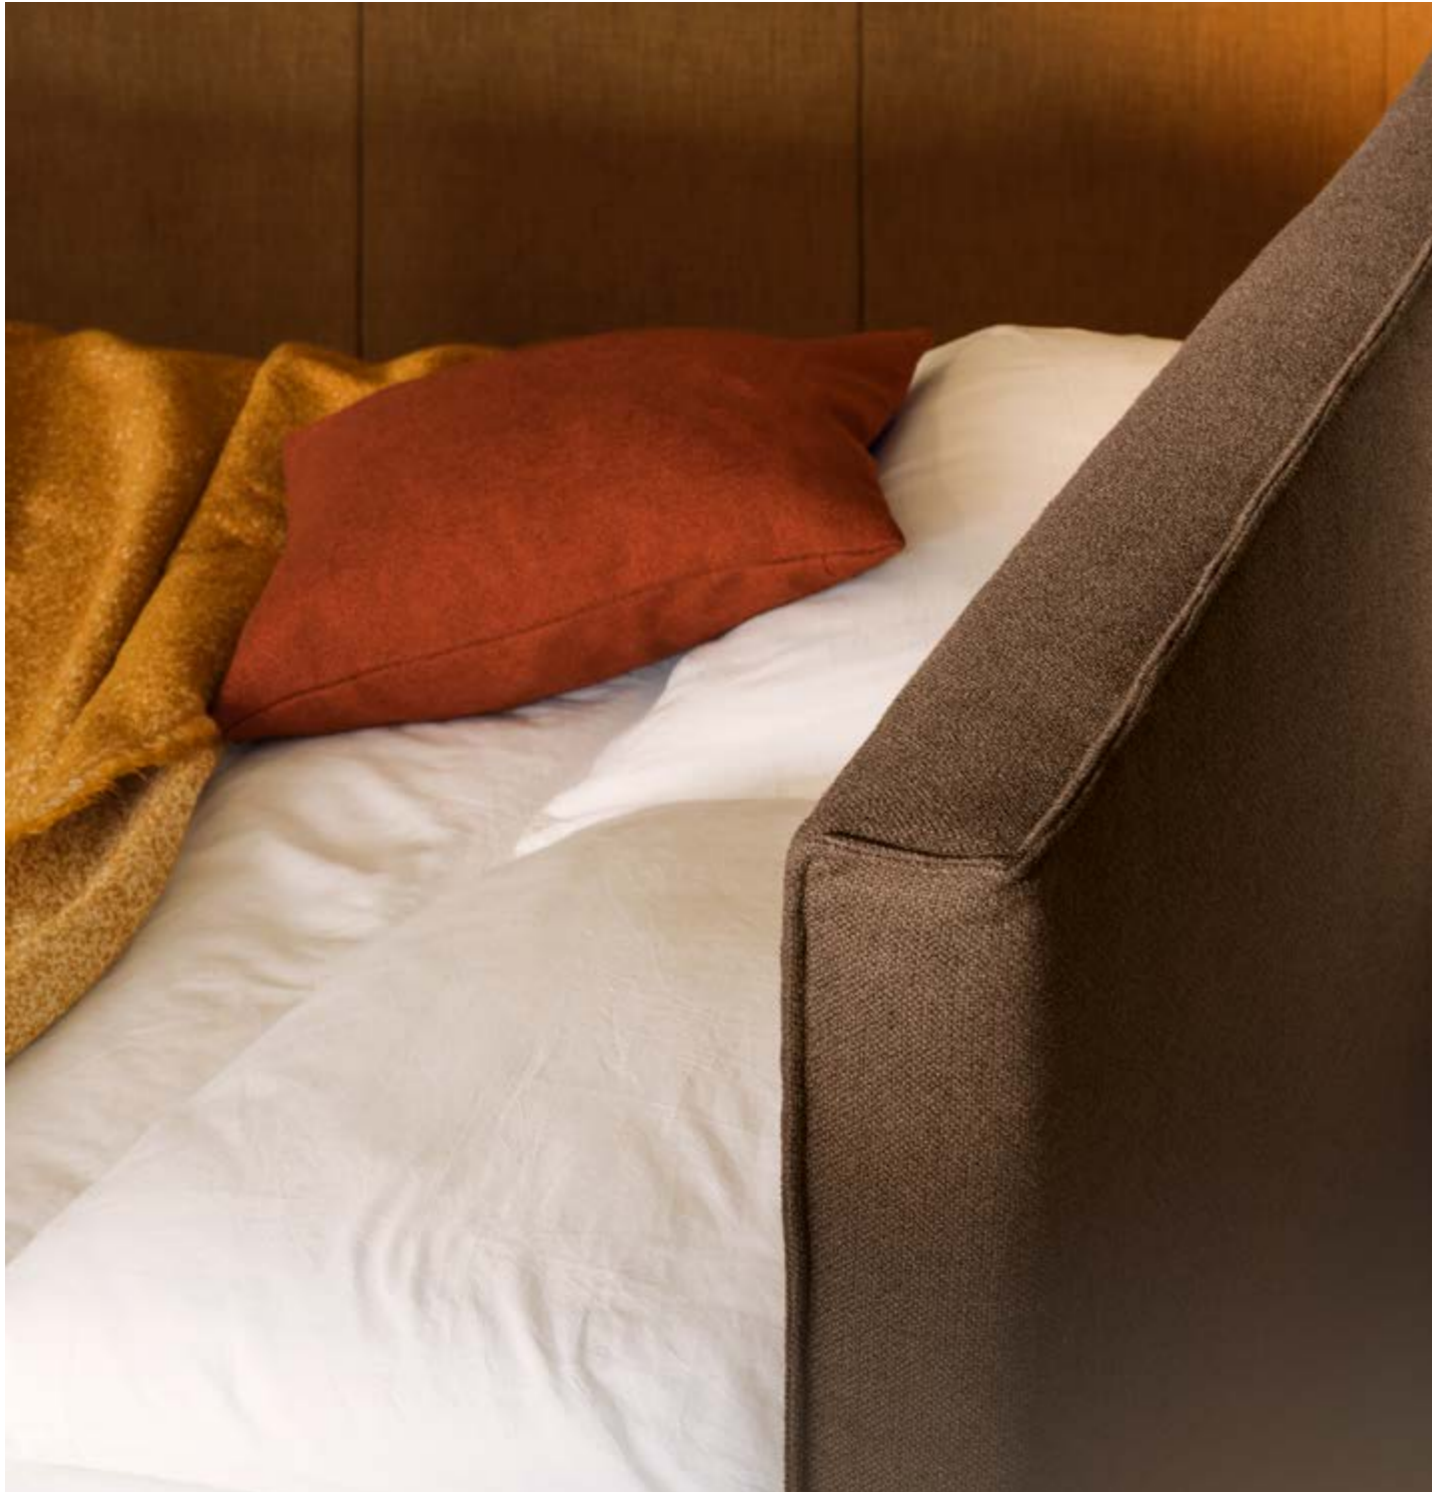

Metropolitan

IT Metropolitan è un letto dal design essenziale che unisce minimalismo ed eleganza con grande equilibrio. Disponibile anche nella versione capitonné, offre due diverse interpretazioni estetiche, entrambe versatili e facili da inserire in ambienti residenziali o contract. Le linee pulite e le proporzioni misurate ne facilitano la configurazione, mantenendo un'identità precisa e contemporanea.

EN Metropolitan is a bed with an essential design that combines minimalism and elegance with great balance. Also available in a capitonné version, it offers two distinct aesthetic interpretations, both versatile and easy to integrate into residential or contract environments. Its clean lines and well-proportioned dimensions simplify configuration, while maintaining a clear and contemporary identity.