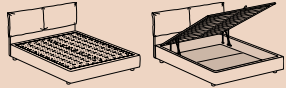

Eden h.28

Fabric: Primula 240, cat. Plus  
Feet: Cilindro, Wenge (wood)

Eden h.22

Fabric: Cassia 12, cat. C  
Feet: Tubino, RAL 8019 brown (iron)

Tailoring accessory:  
**Soft**

Fabric: Primula 240, cat. Plus

Altezza Height	Altezza base Base height		Altezza testiera Headboard height	
	cm	inches	cm	inches
Eden h.6	32	12 ½	103	40 ¾
Eden h.22 regolabile / box / box easy up	30	11 ¾	104	41
Eden h.28 regolabile / box / box easy up	29	11 ¾	96	37 ¾"
Eden Soft h.6	32	12 ½	106	41 ¾
Eden Soft regolabile / box h.22	33	13	110	43 ¾
Eden Soft regolabile / box h.28	29	11 ¾	99	39